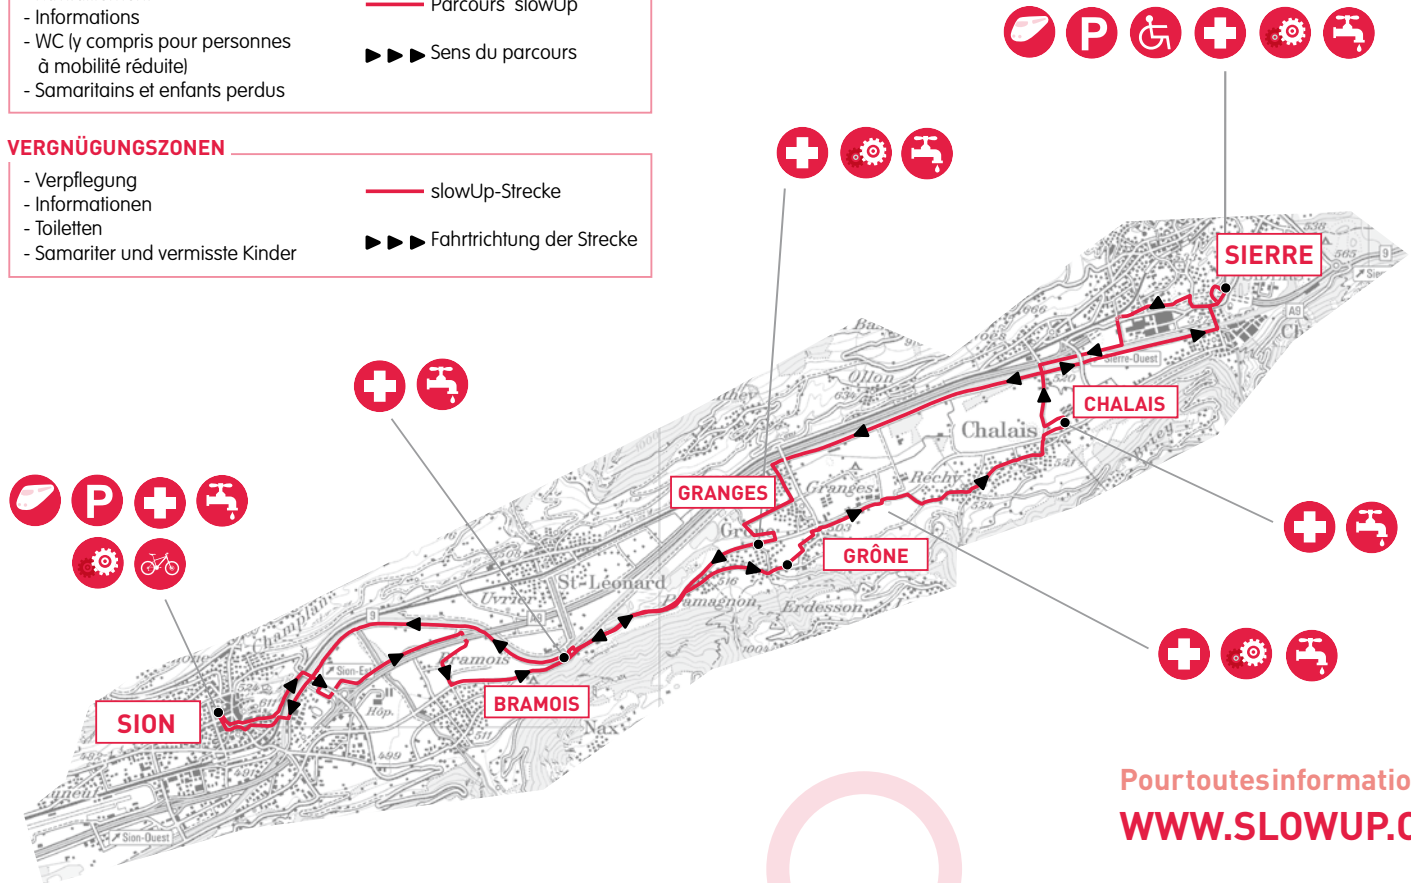

AIRES D'ANIMATION

- Ravitaillement
- Informations
- WC (y compris pour personnes à mobilité réduite)
- Samaritains et enfants perdus

-  Parcours slowUp
-  Sens du parcours

VERGNÜGUNGZONEN

- Verpflegung
- Informations
- Toiletten
- Samariter und vermisste Kinder

-  slowUp-Strecke
-  Fahrrichtung der Strecke

© Office fédéral de topographie swisstopo

Pour toutes informations:
WWW.SLOWUP.CH

Gare CFF & cars postaux
SBB-Bahnhöfe und Postautohaltestellen

Parking
Parkplätze

Fontaines à eau
Wasserbrunnen